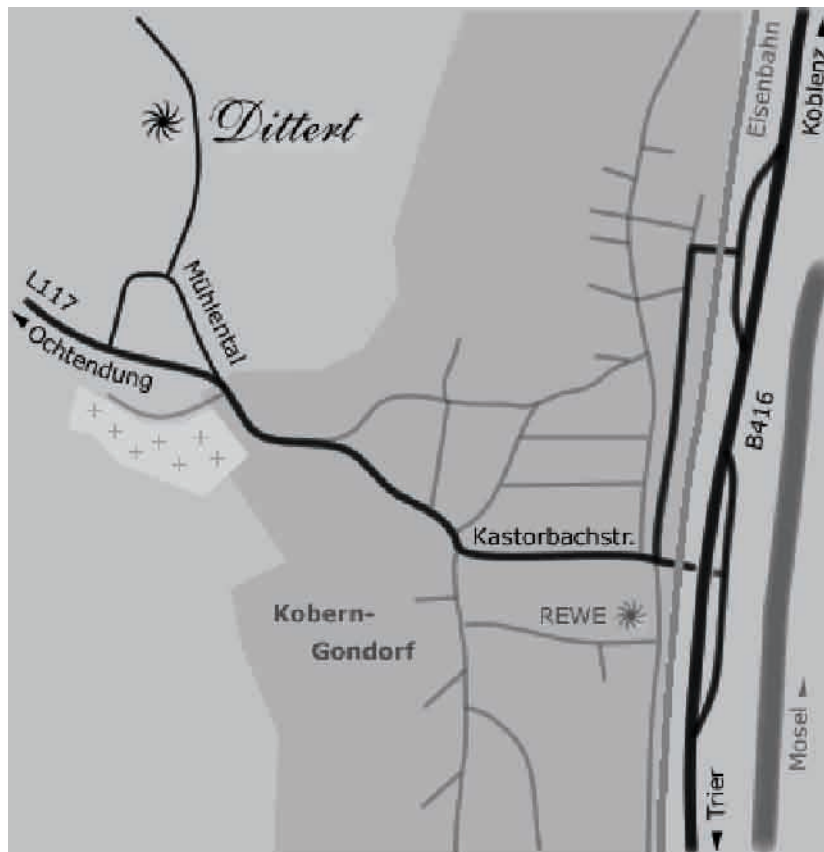

Fachstudio Dittert
Beate Dittert-Loggia
Mühlental 13
56330 Kobern-Gondorf

TEL: 02607 8357
FAX: 02607 963404
E-MAIL: info@beate-dittert.de
WEB: www.beate-dittert.de

WEGBESCHREIBUNG

- › Aus Richtung Koblenz: B416 Richtung Cochem, Abfahrt Kobern-Gondorf
- › Vorfahrtsstraße folgen bis Kreuzung Kastorbachstraße (gegenüber REWE)
- › hier rechts ab Richtung Ochtendung (Autobahn)

- › bis Ortsende, links Friedhof, rechts ab in Einfahrt Mühlental, ca. 200m geradeaus, linke Seite lila-weisses Haus: Fachstudio Dittert (5 Parkplätze direkt vor dem Haus)

Termine bitte unbedingt telefonisch vereinbaren, so ersparen Sie sich unnötig lange Wartezeiten!